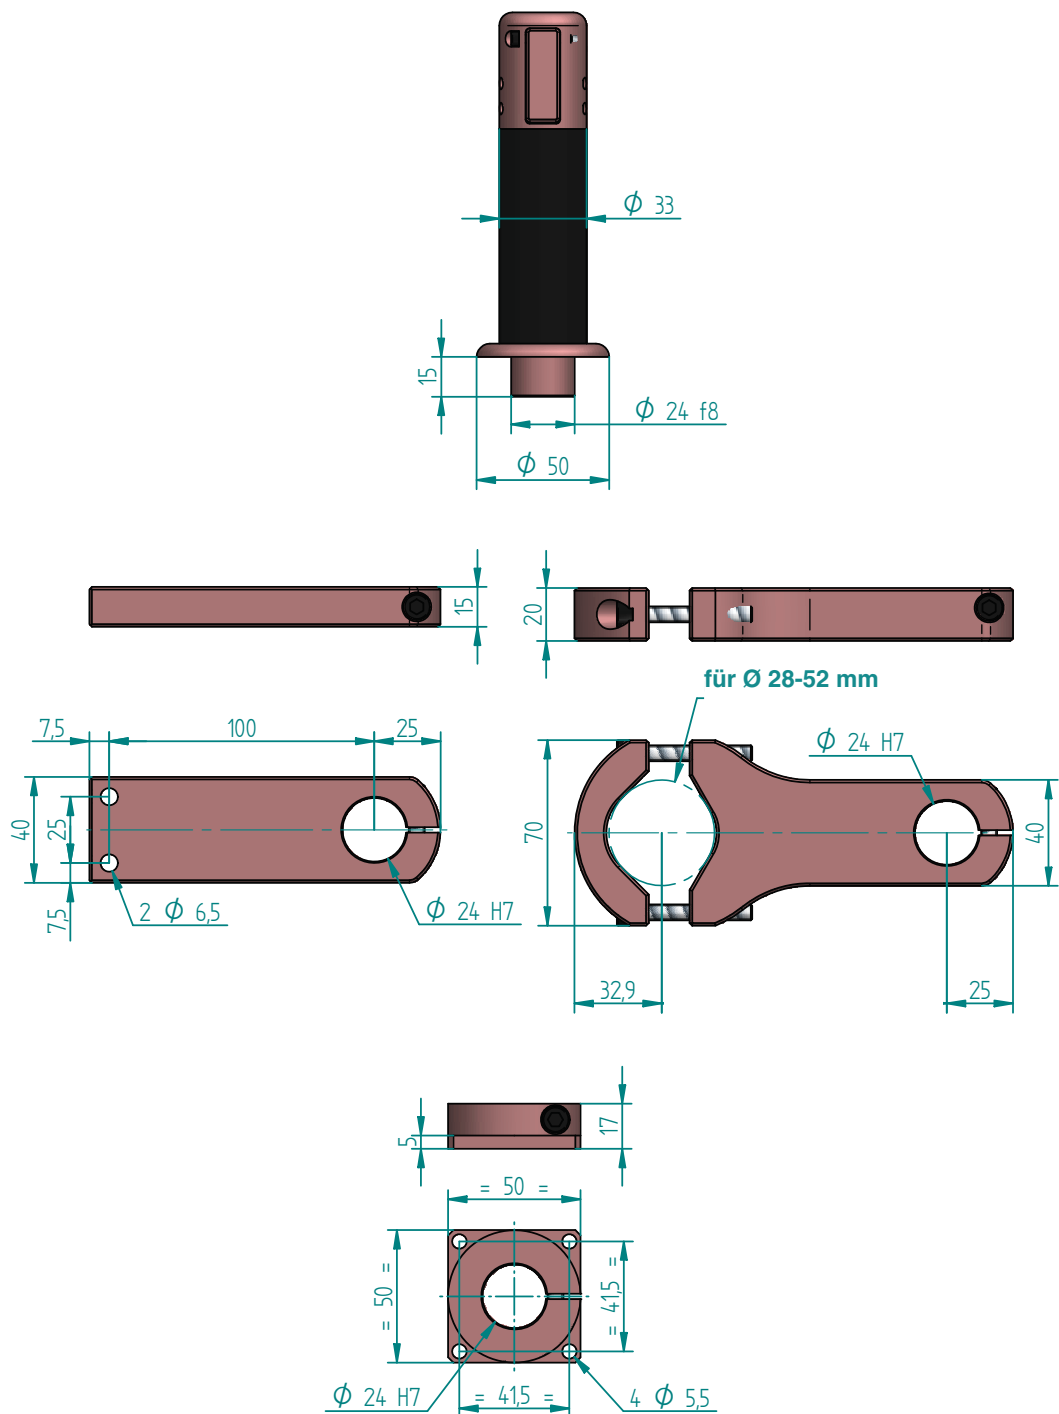

Führungs- und Funktions-Handgriffe

für DOGA Handling-Systeme

- Elektrisch oder pneumatisch angesteuert
- Variabel positionierbar
- Verschiedene Ausführungen passend für Ihre Anwendung
- Ergonomischer Kunststoffgriff

Elektrisch

Handgriff-Aufnahmen

Pneumatisch

Führungs- und Funktions-Handgriffe

für DOGA Handling-Systeme

Abmessungen

DAS ORIGINAL
VON DOGA

- Ermüdungsfreies Arbeiten ohne Reaktionsmomente
- Qualitätssicherung durch Präzision bei der Montage
- Ergonomie am Arbeitsplatz
- Viele Systeme mit **Positionsüberwachung** Posi-Tracker