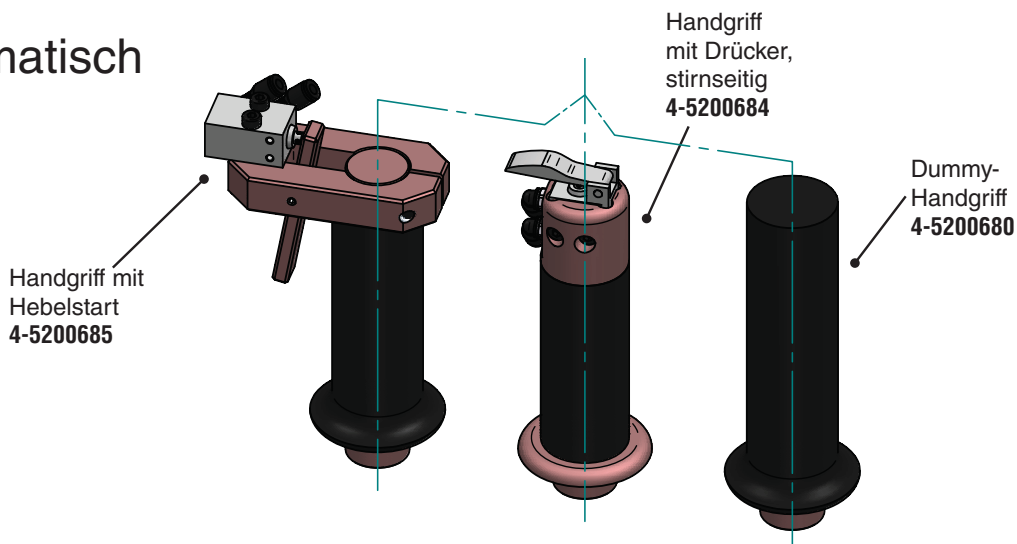

Führungs- und Funktions-Handgriffe

für DOGA Handling-Systeme

- Elektrisch oder pneumatisch angesteuert
- Variabel positionierbar
- Verschiedene Ausführungen passend für Ihre Anwendung
- Ergonomischer Kunststoffgriff

Elektrisch

Handgriff-Aufnahmen

Pneumatisch

Führungs- und Funktions-Handgriffe

für DOGA Handling-Systeme

Abmessungen

DAS ORIGINAL
VON DOGA

- Ermüdungsfreies Arbeiten ohne Reaktionsmomente
- Qualitätssicherung durch Präzision bei der Montage
- Ergonomie am Arbeitsplatz
- Viele Systeme mit **Positionsüberwachung** Posi-Tracker