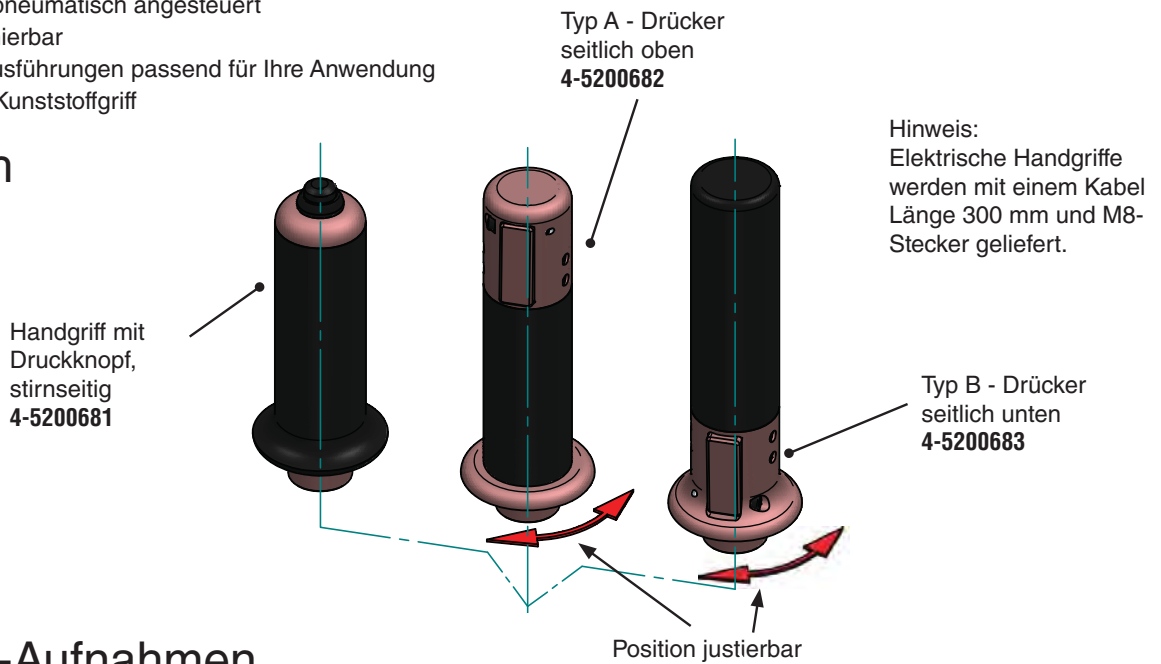

Führungs- und Funktions-Handgriffe

für DOGA Handling-Systeme

- Elektrisch oder pneumatisch angesteuert
- Variabel positionierbar
- Verschiedene Ausführungen passend für Ihre Anwendung
- Ergonomischer Kunststoffgriff

Elektrisch

Handgriff-Aufnahmen

Pneumatisch

Führungs- und Funktions-Handgriffe

für DOGA Handling-Systeme

Abmessungen

DAS ORIGINAL
VON DOGA

- Ermüdungsfreies Arbeiten ohne Reaktionsmomente
- Qualitätssicherung durch Präzision bei der Montage
- Ergonomie am Arbeitsplatz
- Viele Systeme mit **Positionsüberwachung** Posi-Tracker