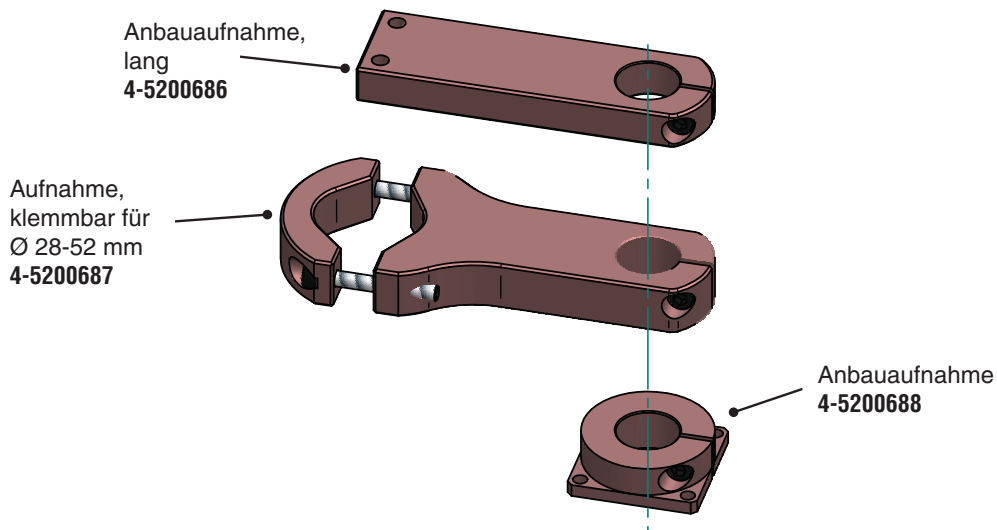

Führungs- und Funktions-Handgriffe

für DOGA Handling-Systeme

- Elektrisch oder pneumatisch angesteuert
- Variabel positionierbar
- Verschiedene Ausführungen passend für Ihre Anwendung
- Ergonomischer Kunststoffgriff

Elektrisch

Handgriff-Aufnahmen

Pneumatisch

Führungs- und Funktions-Handgriffe

für DOGA Handling-Systeme

Abmessungen

DAS ORIGINAL
VON DOGA

- Ermüdungsfreies Arbeiten ohne Reaktionsmomente
- Qualitätssicherung durch Präzision bei der Montage
- Ergonomie am Arbeitsplatz
- Viele Systeme mit **Positionsüberwachung** Posi-Tracker